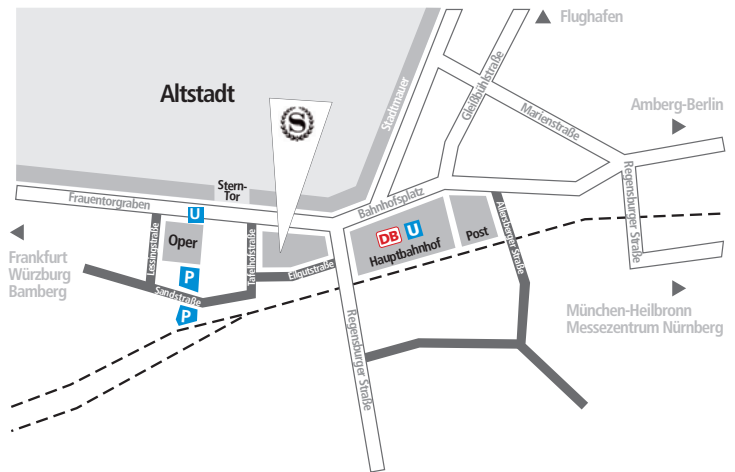

SCHEMA USER GROUP MEETING 2010

am 23.02.2010 im Hotel Sheraton Carlton, Nürnberg

Veranstaltungsort:

Charme und Tradition im historischen Nürnberg

Unser 2001 erbautes Hotel am Rande der Altstadt ist besonderen Ansprüchen verpflichtet: als privat geführtes First Class Hotel und neues Mitglied der internationalen ArabellaSheraton Gruppe zählt es zu den besten Adressen Nürnbergs. Willkommen in der Frankenmetropole, am Rande der historischen Altstadt! Seit 2003 Nürnbergs Nummer 1 in den maßgebenden Hotelführern.

Fest verwurzelt in Nürnbergs Tradition und in Sichtweite der alten Stadtmauern. Visionär im Auftritt und offen für Gäste aus aller Welt. Nürnberg lädt ein.

Eine Stadt wie aus dem Bilderbuch. Das Carlton setzt neue Maßstäbe. Mit privatem Management und internationalem Buchungssystem. Fünf Sterne mitten im Herzen Nürnbergs, drei Gehminuten vom Hauptbahnhof. Direkter U-Bahnanschluss Nürnberg Messe und Airport.

Veranstaltungsort:

Hotel Sheraton Carlton
Eilgutstraße 15
90443 Nürnberg
Tel. 09 11 / 20 03 - 0

Anfahrt

Wenn Sie von der A3 Frankfurt/Würzburg über die A73 kommen, fahren Sie bis Nürnberg-Rothenburger Straße, dann bis zum Hauptbahnhof, vor dem Hauptbahnhof rechts und wieder rechts.

Wenn Sie von der A9 Berlin/München kommen, verlassen Sie die Autobahn Ausfahrt Nürnberg-Fischbach Richtung Zentrum/Hauptbahnhof, nach dem Hauptbahnhof links und rechts in die Eilgutstraße.

Wenn Sie von der A6 Heilbronn/Amberg über die A73 kommen, verlassen Sie die Autobahn Ausfahrt Nürnberg Zollhaus/Zentrum. Sie fahren immer geradeaus bis Hauptbahnhof, nach dem Hauptbahnhof links und rechts in die Eilgutstraße.